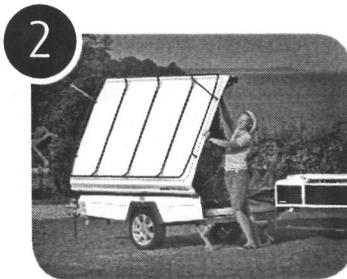

Kvalitet fra A - Z

- ✓ Fortelt standard uten bruk av løse stenger.
- ✓ Kjøkken standard - til å slå ut.
- ✓ 2 dobbelkabiner (4-6 soveplasser).
- ✓ Lett å oppbevare, kan evt. lagres på høykant.
- ✓ Fri sikt bakover.
- ✓ Ingen bensinforøkelse.
- ✓ Ingen afgifter.
- ✓ Helstøpt glassfiberkarosseri.
- ✓ Galvanisert chassis.
- ✓ Full bagasjeplass til 4 personer.
- ✓ Ingen vindmotstand.
- ✓ Brede sikkerhetshjul.
- ✓ Varmgalvanisert V - chassis med skrustøtteben
- ✓ Uavhengig fjæring, avbalanserte hjul.
- ✓ Glassfiber forsterket karosseri, ingen deler i tre.
- ✓ Hengsler, beslag og bolter i rustfri stål.
- ✓ Alle innvendige bøyler plastbelagt.
- ✓ Telt av ekstra kraftig bomull fra Isabella.
- ✓ Dobbelduk ved bøyler, samt ekstra forsterkninger på alle hjørner.
- ✓ Kraftig nylon glidelåser.

Veil. utsalgspriser ink. 25% mva.

Ret til endringer i priser og spesifikasjoner forbeholdes.

Camp-let®

Vestergade 10, Arnum, DK-6510 Gram

Tel. +45 74 82 61 35 mail@camp-let.dk

Fax +45 74 82 65 80 www.camp-let.com

Forhandler: